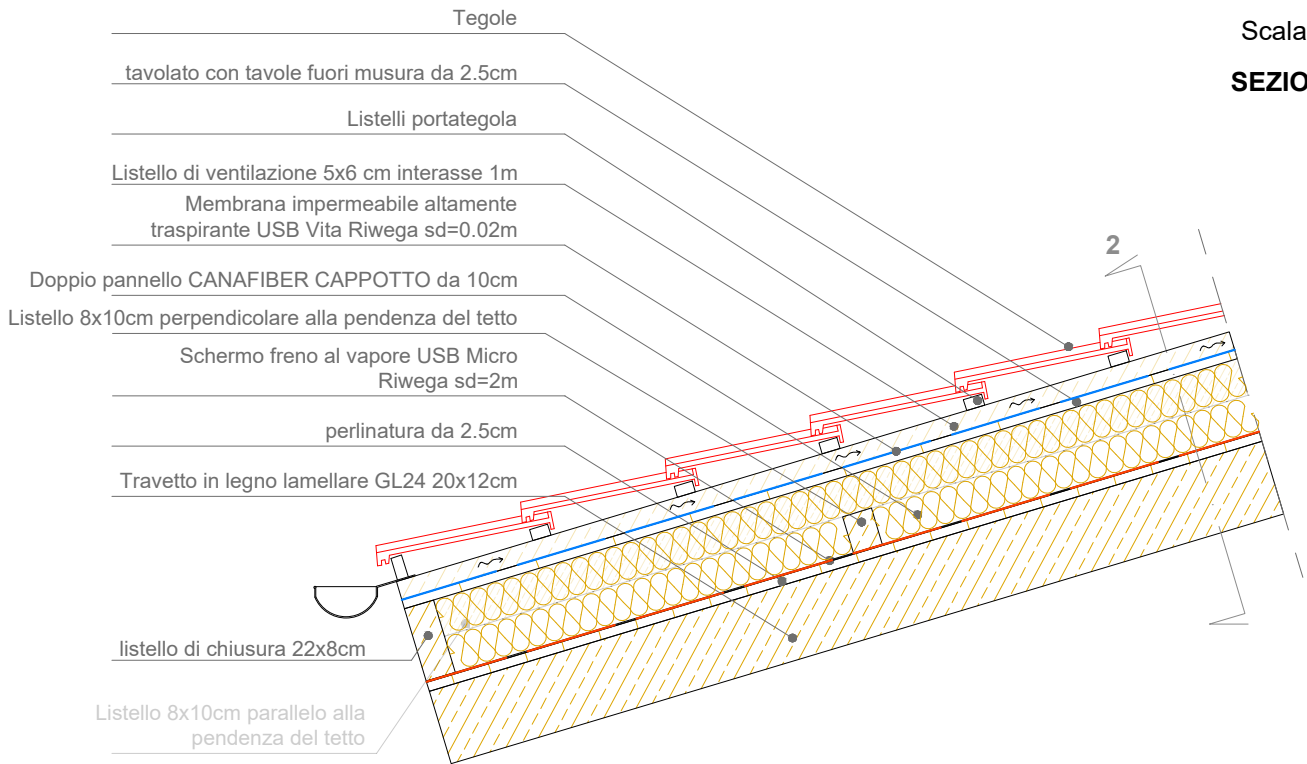

1.b

Stratigrafia tetto versione tecnocanapa isolata con CANAFIBER CAPPOTTO

Scala 1:20

SEZIONE 1

Scala 1:20

SEZIONE 2